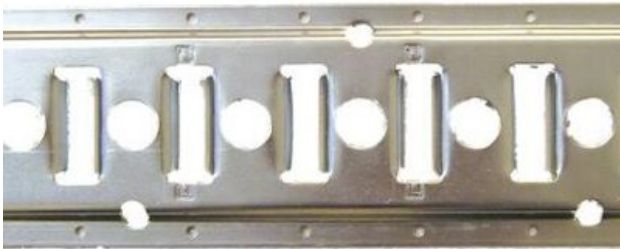

Kombi-Montageleiste

Produktinformation

Kombi-Montageleiste für den Einbau
Material: verzinkter Stahl

Artikel-Nr.	Länge m	Width	Materialstärke (mm)	Gewicht (kg)	Lieferzeit (in Tagen)
33030008F	3	129	2,5	7,55	2
33030009F	3	129	3	8	12