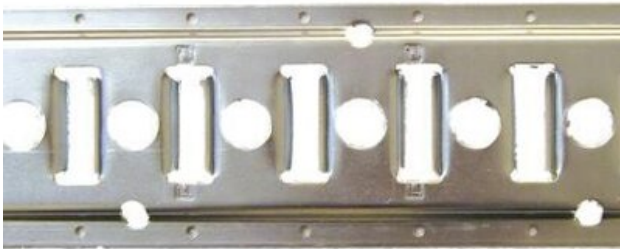

## Kombi-Montageleiste

### Produktinformation

Kombi-Montageleiste für den Einbau  
**Material:** verzinkter Stahl

Artikel-Nr.	Länge m	Width	Materialstärke (mm)	Gewicht (kg)	Lieferzeit (in Tagen)
33030008F	3	129	2,5	7,55	2
33030009F	3	129	3	8	12