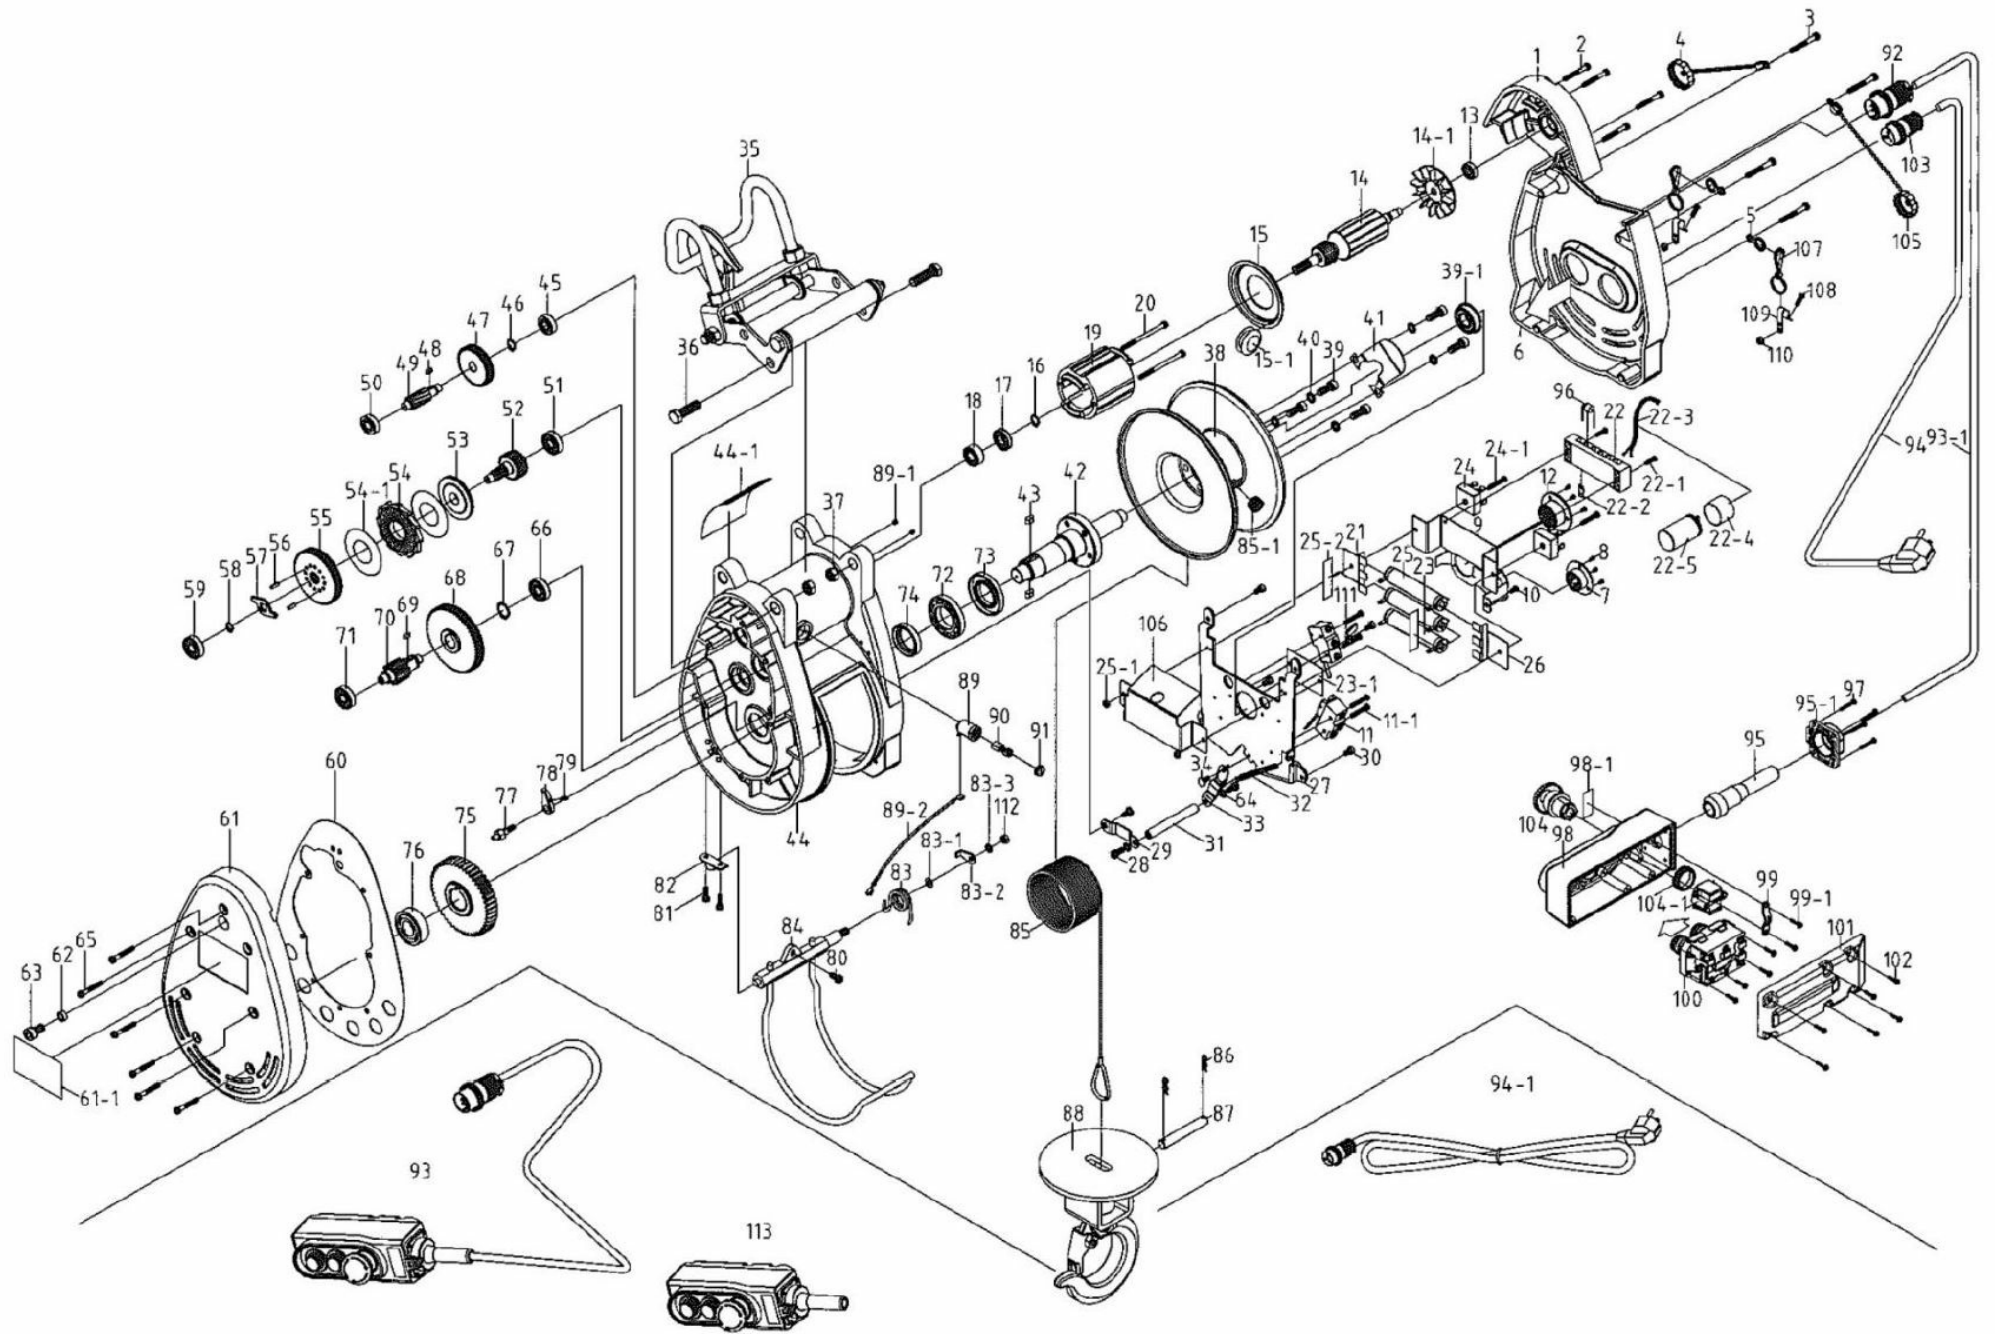

## SPARE PARTS

Spare part (product code)	Description	Suitable for hoist (product code/-s)
KAPULA1	Pendant control for VAINOSH230/-300/-500	VAINOSH230, VAINOSH300, VAINOSH500
VAINOSHKJOHT	Control cable, assembly   Incl. cable and pendant control   Plug in the other end	VAINOSH230, VAINOSH300, VAINOSH500
VAINOSHKAAP	Control cable extension, length 10 m   Plugs in both ends	VAINOSH230, VAINOSH300, VAINOSH500
VAINOSHVJOHT	Power cable   Plugs in both ends, different type	VAINOSH230, VAINOSH300, VAINOSH500
VAINOSH230AKO	Bottom hook set   Incl. fixing pins	VAINOSH230
VAINOSH230YKO	Top hook set	VAINOSH230
VAINOSH300AKO	Bottom hook set   Incl. fixing pins	VAINOSH300, VAINOSH500
VAINOSH300YKO	Top hook set	VAINOSH300, VAINOSH500

VAINOSH300YKU

Top nook set

VAINOSH300, VAINOSH500

VAINOSHKAUKO

Cordless remote control

VAINOSH230, VAINOSH300,  
VAINOSH500

VAINOSHOS24

Bridge type regulator | Part no. 24

VAINOSH230, VAINOSH300, VAINOSH500

Also other spare parts  
available with a delivery  
time, ask our sales for  
more information

---

## Blueprint