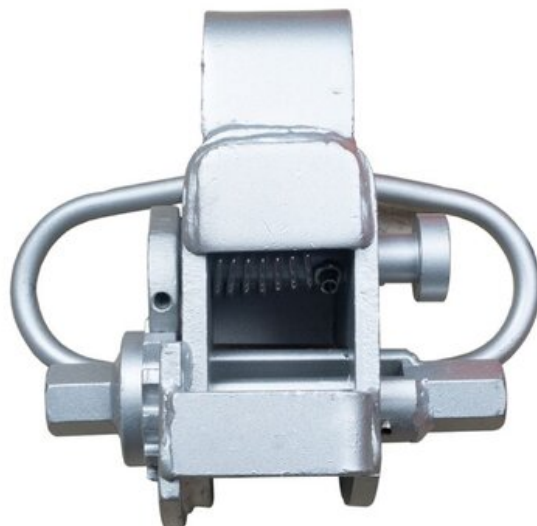

Napinacz Superlash 99

Informacja o produkcie

Napinacz Superlash 99 50mm z uszami

Dodatkowa informacja: MBL 20T, do pasa 50mm

Nr artykułu	Średnica [mm]	Min. siła zrywająca ton ton	Przybliżony czas realizacji (dni)
210400010	50	20	2