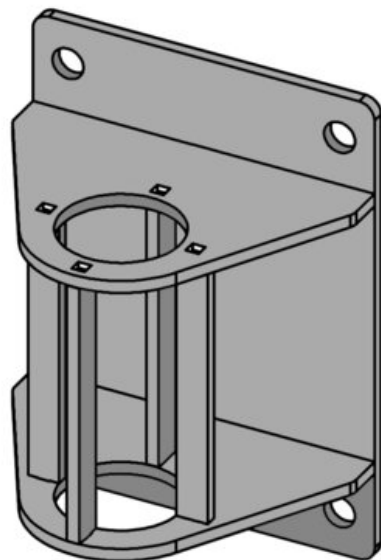

## Gniazdo ścienne do żurawia obrotowego

### Informacja o produkcie

Gniazdo ścienne z powłoką cynkową, odpowiednie do wszystkich żurawików obrotowych.

**Materiał:** Stal

**Zakończenie:** Ocynkowane

**Waga**  
kg

7,6

**Przybliżony czas realizacji (dni)**