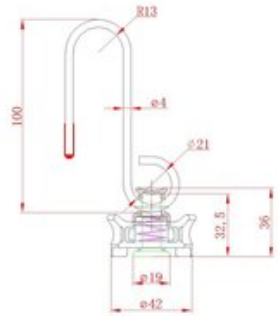

Materiał: Stal ocynkowana, plastik

Nr artykułu

Min. siła zrywająca ton
ton

Przybliżony czas realizacji (dni)

350600310

0,05

12

Rysunek techniczny