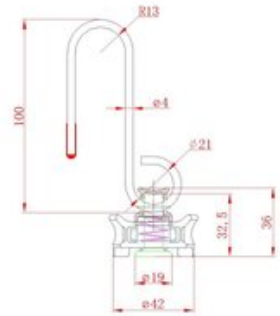

**Materiał:** Stal ocynkowana, plastik

Nr artykułu

Min. siła zrywająca ton  
ton

Przybliżony czas realizacji (dni)

350600310

0,05

12

## Rysunek techniczny

2010-07-14