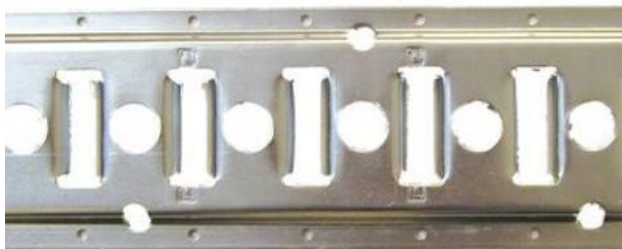

Listwa mocująca combi

Informacja o produkcie

Listwa mocująca combi do zabudowy

Nr artykułu	Długość m	Szerokość	Grubość mm	Waga kg	Przybliżony czas realizacji (dni)
33030008F	3	129	2,5	7,55	2
33030009F	3	129	3	8	12