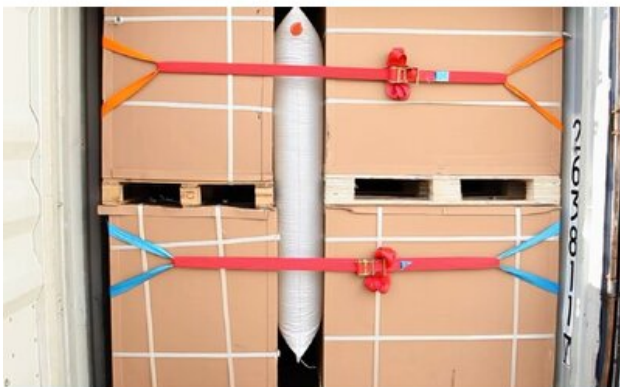

System do mocowania w kontenerach Block-Load 8000

Informacja o produkcie

System blokujący na końcu załadunku dla kontenerów suchych.

Zaprojektowana w celu zabezpieczenia transportu każdego rodzaju opakowań w najprostszy i najbardziej efektywny sposób. Posiada certyfikat FORANKRA i jest zgodna z normami IMO (Międzynarodowej Organizacji Morskiej).

Ten system mocujący jest odpowiedni do transportu materiałów niebezpiecznych.
Opcjonalnie: zestaw 4 magnesów ułatwiających instalację systemu. Sprzedawany oddzielnie.

Długość mm: Taśmy pionowe 5200 Taśma pozioma 2500

Materiał: Poliester

Znakowanie: zgodnie z normą

standard: EN 12195-1

Nr artykułu	Zdolność mocująca daN	Wymiary mm	Waga kg	Przybliżony czas realizacji (dni)
27060001C	8 000	5200x2500	2,7	2