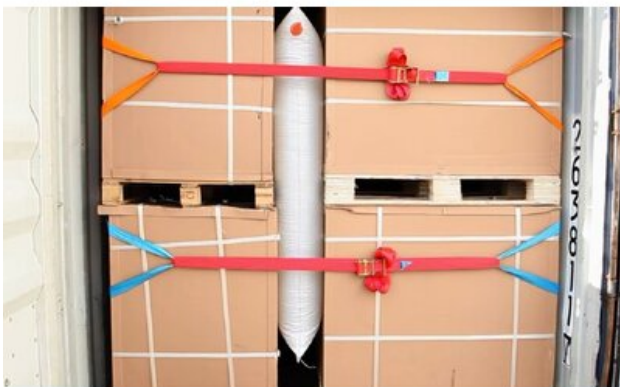

## System do mocowania w kontenerach Block-Load 8000

### Informacja o produkcie

System blokujący na końcu załadunku dla kontenerów suchych.

Zaprojektowana w celu zabezpieczenia transportu każdego rodzaju opakowań w najprostszy i najbardziej efektywny sposób. Posiada certyfikat FORANKRA i jest zgodna z normami IMO (Międzynarodowej Organizacji Morskiej).

Ten system mocujący jest odpowiedni do transportu materiałów niebezpiecznych.  
Opcjonalnie: zestaw 4 magnesów ułatwiających instalację systemu. Sprzedawany oddzielnie.

**Długość mm:** Taśmy pionowe 5200 Taśma pozioma 2500

**Materiał:** Poliester

**Znakowanie:** zgodnie z normą

**standard:** EN 12195-1

Nr artykułu	Zdolność mocująca daN	Wymiary mm	Waga kg	Przybliżony czas realizacji (dni)
27060001C	8 000	5200x2500	2,7	2