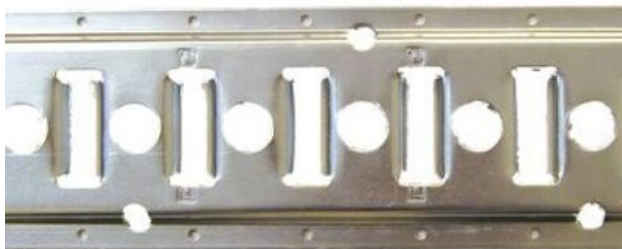

## Планки кріплення вантажів combi

### Інформація про товар

Планки кріплення вантажів combi

Код товару	Довжина m	Ширина	Товщина мм	Вага кг	Delivery time
33030008F	3	129	2,5	7,55	2
33030009F	3	129	3	8	12