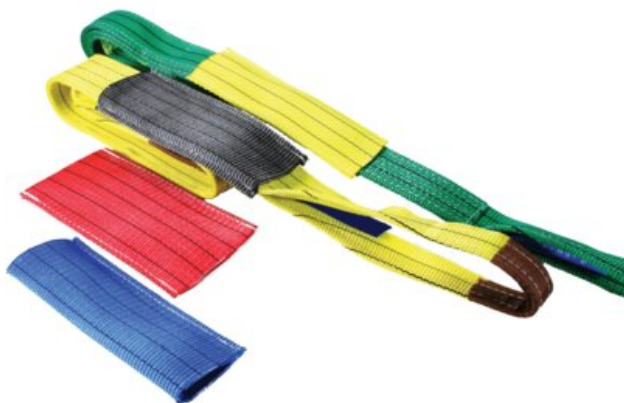

## Накладка для строп POWERTEX

### Інформація про товар

Загальні відомості: захист від зносу для ремінних строп і круглопрядних строп. Висока міцність на стирання.  
Виконання: подвійна поліефірна стрічка, зшита разом або відкрита.

Довжина: доступна в будь-якій довжині і DOR до 15T

**Матеріал:** Поліестер. Стійкий до більшості кислот, але не сильно лужує.

Код товару

12.40POLYESTER

Delivery time

12