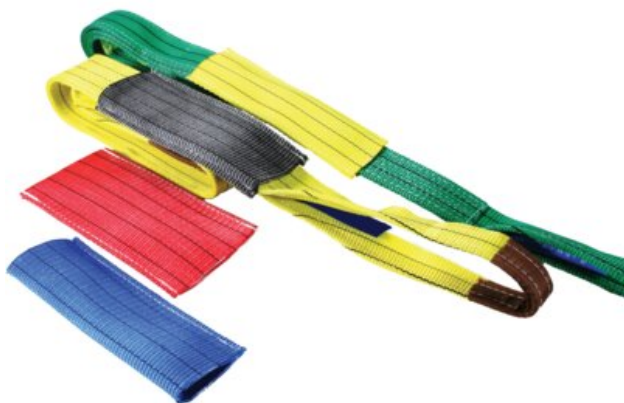

Накладка для строп POWERTEX

Інформація про товар

Загальні відомості: захист від зносу для ремінних строп і круглопрядних строп. Висока міцність на стирання.
Виконання: подвійна поліефірна стрічка, зшита разом або відкрита.

Довжина: доступна в будь-якій довжині і DOR до 15T

Матеріал: Поліестер. Стійкий до більшості кислот, але не сильно лужує.

Код товару

12.40POLYESTER

Delivery time

12